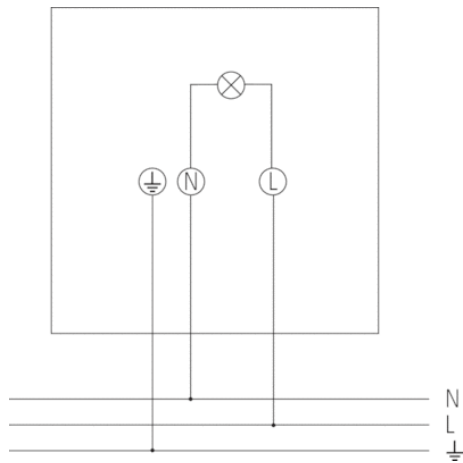

Описание

- LED-прожектор с датчиком движения.
- 2 LED-прожектора по 10Вт каждый (эквивалентен двум галогенным прожекторам по 140Вт).
- Прожектор может быть повёрнут на $\pm 20^\circ$ в горизонтальной плоскости и на 70° вниз.
- Уличное исполнение: IP55.
- Автоматическое управление освещением по фактору присутствия людей и уровню освещенности естественным светом.
- Угол зоны обнаружения 180° , дальность обнаружения 10 м.
- Зона обнаружения может быть ограничена с помощью накладок на линзу.
- Настраиваемая яркость LED.
- Ручное управление (различает короткое и продолжительное нажатие на клавишу выключателя-кнопки).
- Улучшенный радиатор для теплоотвода.
- Высокотехнологичная LED-матрица с высокой светоотдачей.
- Простой и быстрый монтаж "одной рукой".
- Заводские настройки подходят для большинства случаев использования.
- Настраиваемые порог срабатывания по освещенности и задержка отключения.
- Настройки могут быть изменены без специальных инструментов.

Технические характеристики

Номинальное напряжение	230 V AC
Частота	50 – 60 Hz
Энергопотребление в режиме ожидания	~0,4 W
Измерение освещенности	Смешанное измерение освещенности
Цвет	Белый
Релейный выход	Освещение
Тип монтажа	Настенный монтаж
Диапазон настройки яркости	2 – 200 lx
Мощность LED (световой поток)	2 x 840 lm
Цветовая температура	3000 K
Угол зоны обнаружения	180°
высота установки	1,8 – 2,5 m
Задержка отключения освещения	2 s-30 min
Дистанционно управляемый	–
Температура окружающей среды	$-20^\circ\text{C} \dots +45^\circ\text{C}$
Класс электрической защиты	I
Степень защиты	IP 55

Пример подключения

Зона обнаружения

Высота установки (A)	Head on to (r)	Диагональ (t)
2,5 m	3,5 m	10 m

Чертежи

Аксессуары

Corner angle 10 WH

- Артикул: 9070969
Подробности ► www.theben.de

Spacer 10 WH