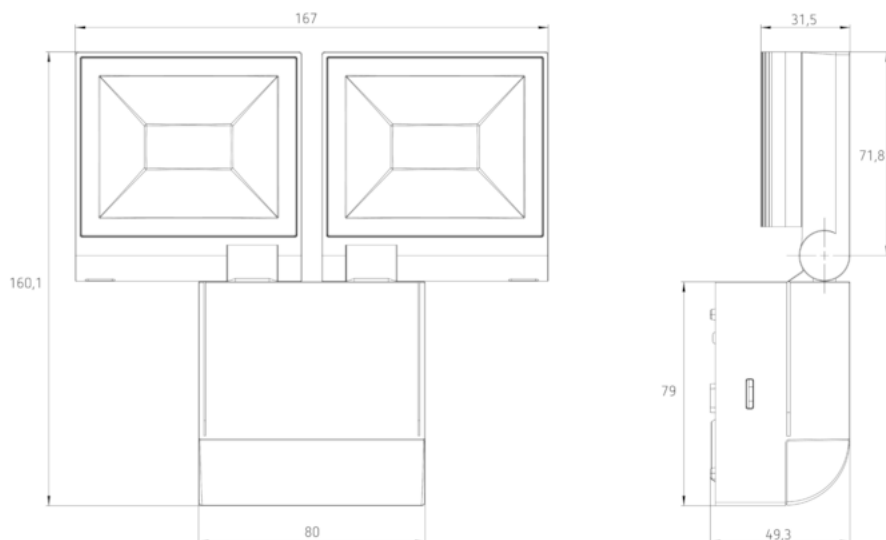

Пример подключения

Зона обнаружения

Высота установки (A)	Head on to (r)	Диагональ (t)
2,5 m	3,5 m	10 m

Чертежи

Аксессуары

Corner angle 10 WH

- Артикул: 9070969
Подробности ► www.theben.de

Spacer 10 WH