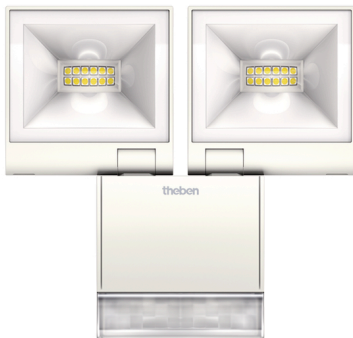

Описание

- LED-прожектор с датчиком движения.
- 2 LED-прожектора по 10Вт каждый (эквивалентен двум галогенным прожекторам по 140Вт).
- Прожектор может быть повёрнут на $\pm 20^\circ$ в горизонтальной плоскости и на 70° вниз.
- Уличное исполнение: IP55.
- Автоматическое управление освещением по фактору присутствия людей и уровню освещенности естественным светом.
- Угол зоны обнаружения 180° , дальность обнаружения 10 м.
- Зона обнаружения может быть ограничена с помощью накладок на линзу.
- Настраиваемая яркость LED.
- Ручное управление (различает короткое и продолжительное нажатие на клавишу выключателя-кнопки).
- Улучшенный радиатор для теплоотвода.
- Высокотехнологичная LED-матрица с высокой светоотдачей.
- Простой и быстрый монтаж "одной рукой".
- Заводские настройки подходят для большинства случаев использования.
- Настраиваемые порог срабатывания по освещенности и задержка отключения.
- Настройки могут быть изменены без специальных инструментов.

Технические характеристики

Номинальное напряжение	230 V AC
Частота	50 – 60 Hz
Энергопотребление в режиме ожидания	~0,4 W
Измерение освещенности	Смешанное измерение освещенности
Цвет	Белый
Релейный выход	Освещение
Тип монтажа	Настенный монтаж
Диапазон настройки яркости	2 – 200 lx
Мощность LED (световой поток)	2 x 840 lm
Цветовая температура	3000 K
Угол зоны обнаружения	180°
высота установки	1,8 – 2,5 m
Задержка отключения освещения	2 s-30 min
Дистанционно управляемый	–
Температура окружающей среды	$-20^\circ\text{C} \dots +45^\circ\text{C}$
Класс электрической защиты	I
Степень защиты	IP 55

Пример подключения

Зона обнаружения

Высота установки (A)	Head on to (r)	Диагональ (t)
2,5 m	3,5 m	10 m

Чертежи

Аксессуары

Corner angle 10 WH

- Артикул: 9070969
Подробности ► www.theben.de

Spacer 10 WH