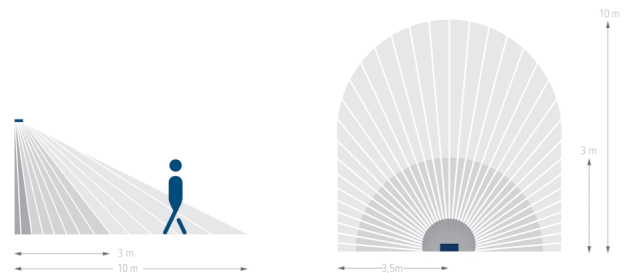

Описание

- LED-прожектор с датчиком движения.
- 2 LED-прожектора по 10Вт каждый (эквивалентен двум галогенным прожекторам по 140Вт).
- Прожектор может быть повёрнут на $\pm 20^\circ$ в горизонтальной плоскости и на 70° вниз.
- Уличное исполнение: IP55.
- Автоматическое управление освещением по фактору присутствия людей и уровню освещенности естественным светом.
- Угол зоны обнаружения 180° , дальность обнаружения 10 м.
- Зона обнаружения может быть ограничена с помощью накладок на линзу.
- Настраиваемая яркость LED.
- Ручное управление (различает короткое и продолжительное нажатие на клавишу выключателя-кнопки).
- Улучшенный радиатор для теплоотвода.
- Высокотехнологичная LED-матрица с высокой светоотдачей.
- Простой и быстрый монтаж "одной рукой".
- Заводские настройки подходят для большинства случаев использования.
- Настраиваемые порог срабатывания по освещенности и задержка отключения.
- Настройки могут быть изменены без специальных инструментов.

Технические характеристики

Номинальное напряжение	230 V AC
Частота	50 – 60 Hz
Энергопотребление в режиме ожидания	~0,4 W
Измерение освещенности	Смешанное измерение освещенности
Цвет	Белый
Релейный выход	Освещение
Тип монтажа	Настенный монтаж
Диапазон настройки яркости	2 – 200 lx
Мощность LED (световой поток)	2 x 840 lm
Цветовая температура	3000 K
Угол зоны обнаружения	180°
высота установки	1,8 – 2,5 m
Задержка отключения освещения	2 s-30 min
Дистанционно управляемый	–
Температура окружающей среды	$-20^\circ\text{C} \dots +45^\circ\text{C}$
Класс электрической защиты	I
Степень защиты	IP 55

Пример подключения

Зона обнаружения

Высота установки (A)	Head on to (r)	Диагональ (t)
2,5 m	3,5 m	10 m

Чертежи

Аксессуары

Corner angle 10 WH

- Артикул: 9070969
Подробности ► www.theben.de

Spacer 10 WH